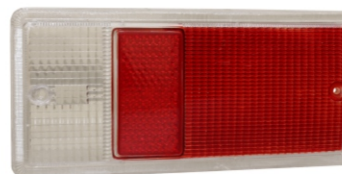

2502 - Lant. BIC-TRIC - Fumê

Lente da placa VW

1160 - Lente da placa

Lanterna traseira curva Brasília 73/77

1064 - Lente VM/AM

Lente traseira reta Brasília 73/77

1063 - Lente VM

Lanterna de placa Gol / Brasília / Passat