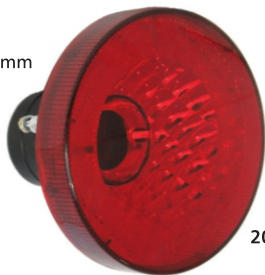

Ø 90mm

2018
Dianteira cristal - CA540092
2019 - Traseira vermelha CA540090

Mitsubishi TR4 | Pajero Sport após 2007

COM LENTE DE POLICARBONATO

Ø 117mm

2012 - freio 540089

Mitsubishi TR4 | Pajero Sport após 2007